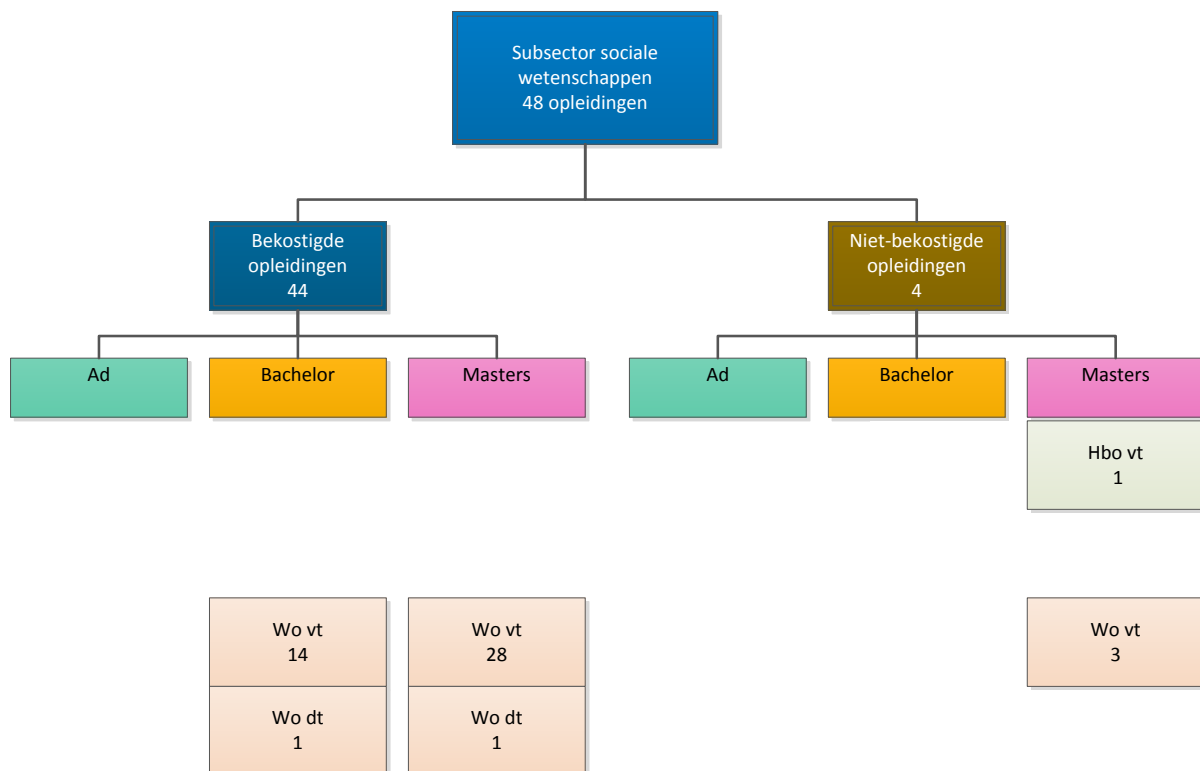

Figuur C.1: Sector Gedrag & Maatschappij: aantal opleidingen (brin¹-isat²) in subsector sociale wetenschappen naar bekostigd en niet-bekostigd, associate degree-, bachelor- en masteropleidingen, hbo en wo, voltijd en deeltijd/duaal, 2014/15

Bron: CROHO, bewerkingen Inspectie van het Onderwijs, 2015

¹ De Basis Registratie Instellingen (BRIN) is een register dat door het Nederlandse [Ministerie van OCW](#) wordt uitgegeven en alle scholen en aanverwante instellingen bevat. Elke onderwijsinstelling wordt hierin geïdentificeerd aan de hand van het Basis Registratie Instellingen-nummer.

² Studiecode/opleidingscode uitgegeven door DUO Groningen.